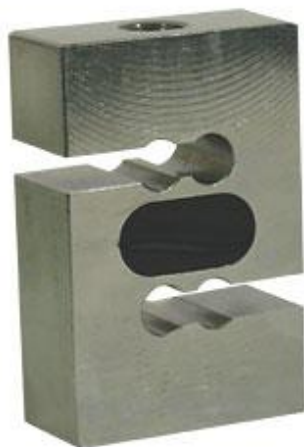

## **ZX - SÉRIE** **TAHOVÝ SNÍMA**

#### **ZX SÉRIE SPECIFIKACE**

<b>MODEL</b>	<b>KAPACITA</b>	<b>NTEP povolení</b>	<b>92-192A2</b>
ZX - 250	125 kg	Třída přesnosti	III/III L
ZX - 500	225 kg	Jmenovitý výstup	3 mV/V
ZX - 1000	500 kg	Kabel	9 m
ZX - 2500	1250 kg	Materiál	Nerezová ocel
ZX - 3000	1500 kg	Min. mrtvé zatížení	4,5 kg
ZX - 5000	2500 kg	Bezpečné přetížení	150 %
ZX - 10000	5000 kg	Kritické přetížení	300 %
ZX - 20000	10000 kg		