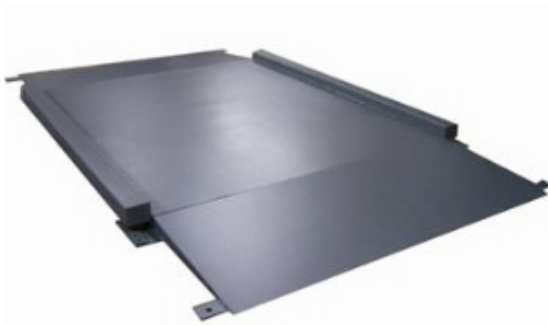

CERTIFIKOVÁNO

ISO 9001 Certified

P ÍDAVNÉ RAMPY

- **Extrémně nízká**
- **Nerezové provedení**
- **4 x ZEMIC sníma**
- **IP 67**
- **Kapacita až do 2 000 kg**

VWXTRA DT 1212	1250 x 1250 mm
VWXTRA DT 1515	1500 x 1500 mm