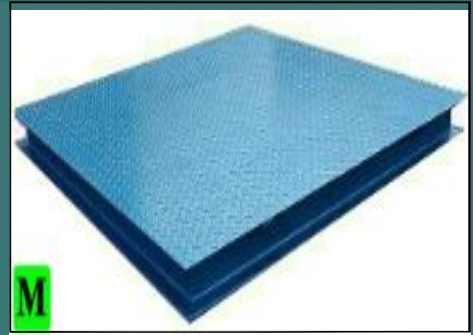

WASY, spol. s r. o.

PLOŠINOVÁ VÁHA VWEHD

- Lakované provedení
- Standard rozměry od 1250mm do 2500 mm
- Propojovací box a jemné doladění snadno přístupné
- Snadné seřízení výšky
- Robustní konstrukce, kapacita až do 20000 kg
- EC povolení, R60 typové povolení snímá zatížení

Plošinová váha VWEHD

PLOŠINOVÁ VÁHA VWEHD

LAKOVANÉ PROVEDENÍ 120mm
5mm VROUBKOVANÝ PLECH
4 R60 SNÍMA E ZATÍŽENÍ
SNADNÉ VÝŠKOVÉ NASTAVANÍ
DÉLKA KABELU 4 METRY
KAPACITA 6000kg - 20000kg

MODEL	Rozm ry
VWEHD1512	1500mm x 1250mm
VWEHD1515	1500mm x 1500mm
VWEHD1812	1800mm x 1250mm
VWEHD1815	1800mm x 1500mm
VWEHD2115	2100mm x 1500mm
VWEHD2515	2500mm x 1500mm