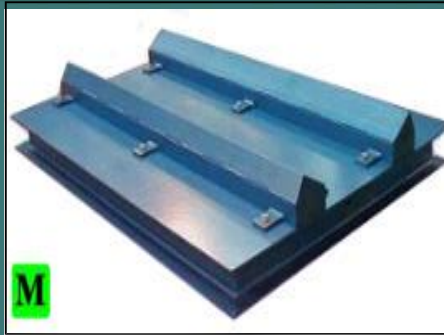

WASY, spol. s r. o.

PLOŠINOVÁ VÁHA VWEHD

- Lakované provedení
- Standard rozměry od 1250mm do 2500 mm
- Propojovací box a jemné doladění snadno přístupné
- Snadné seřízení výšky
- Robustní konstrukce, kapacita až do 20000 kg
- EC povolení, R60 typové povolení snímá zatížení

Plošinová váha VWEHD

PLOŠINOVÁ VÁHA VWEHD

LAKOVANÉ PROVEDENÍ 120mm
5mm VROUBKOVANÝ PLECH
4 R60 SNÍMA E ZATÍŽENÍ
SNADNÉ VÝŠKOVÉ NASTAVANÍ
DÉLKA KABELU 4 METRY
KAPACITA 6000kg - 20000kg

MODEL	Rozm ry
VWEHD1512	1500mm x 1250mm
VWEHD1515	1500mm x 1500mm
VWEHD1812	1800mm x 1250mm
VWEHD1815	1800mm x 1500mm
VWEHD2115	2100mm x 1500mm
VWEHD2515	2500mm x 1500mm