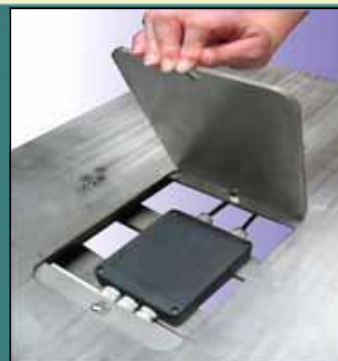

WASY, spol. s r. o.

NEREZOVÁ PLOŠINOVÁ VÁHA

Valueweigh XTRA

- 304 Nerezová ocel
- Standardní rozměry plošin od 600mm do 1500mm
- Se izovačím boxem
- Výkyvné stavitelné nohy
- Tuhá pevná konstrukce horní plech 5mm
- EC povolení R60 povolení snímače zatížení

Valueweigh XTRA

Přesné
Seřízení
výšky

Snadný
přístup
k boxu

Valueweigh Xtra NEREZOVÁ PLOŠINA

NEREZOVÁ PLOŠINA 120mm VYSOKÁ
5mm VRCHNÍ KRYCÍ PLECH
4 R60 SCHVÁLENÉ SNÍMAČE
4 VÝŠKOVÉ NASTAVITELNÉ HOHY.
KABEL DLE KA 4 METRY.
KAPACITA 300kg - 3000kg.

MODEL	ROZMĚRY
VWXtraPFS0606	600mm x 600mm
VWXtraPFS1010	1000mm x 1000mm
VWXtraPFS1212*	1250mm x 1250mm
VWXtraPFS1512	1500mm x 1250mm
VWXtraPFS1515	1500mm x 1500mm

* Bez nájezdových ramp. Za příplatek

Pro více informací kontaktujte: