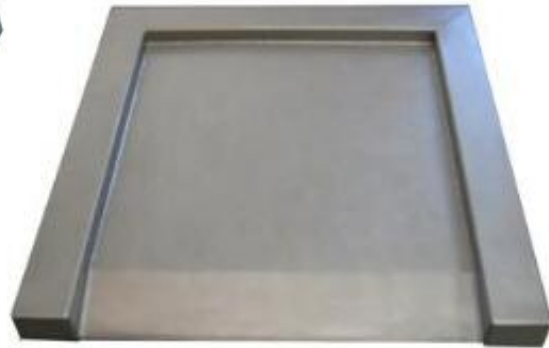

WASY, spol. s r. o.

PLOŠINOVÁ VÁHA VWDII

- "U" Design konstrukce v lakovaném a nerezovém provedení
 - 4 LFB R60 snímá e zatížení
 - Lakované IP Rating IP65
 - Nerezové IP Rating IP67
 - Výškov nastavitelné nohy
 - Maximum kapacita 2000kg
- Volitelné provedení:
- MODEL I s 1 Integrovaným nájezdem 150mm
 - MODEL E S 1 Externím nájezdem 600mm dlouhým