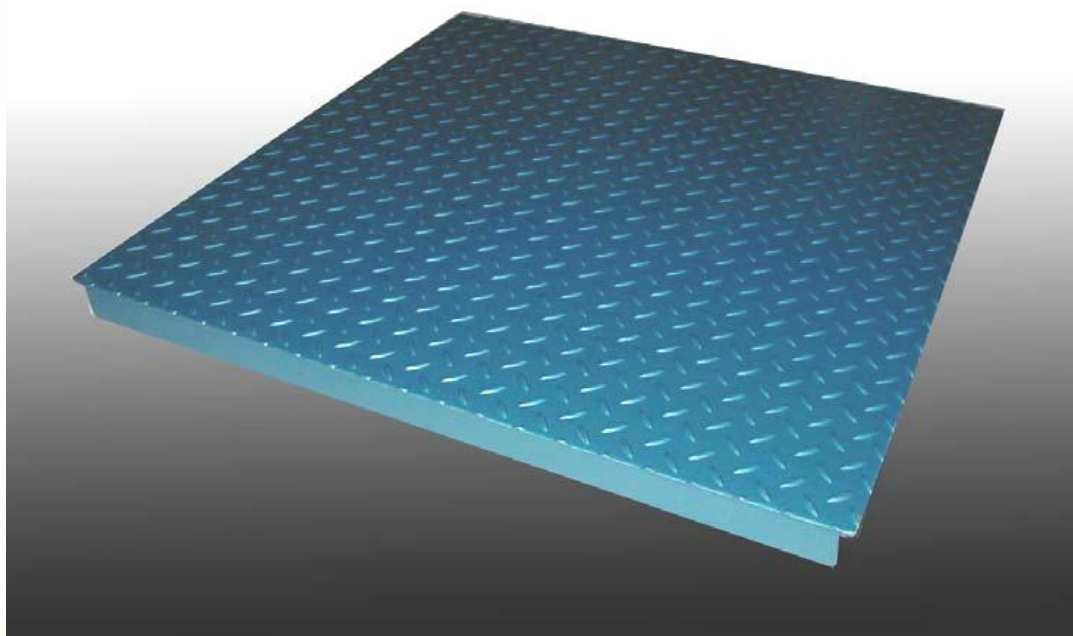

WASY, spol. s r. o.

PLOŠINOVÁ VÁHA VW

- Lakované provedení
- Standard rozměry od 600mm do 2100 mm
- Propojovací box a jemné doladění snadno přístupné
- Snadné seřízení výšky
- Robustní konstrukce, nízká výška
- EC povolení, R60 typové povolení snímá zatížení

Plošinová váha VW

CARDINAL 180

CARDINAL 210

PLOŠINOVÁ VÁHA VW

LAKOVANÉ PROVEDENÍ 100mm
5mm VROUBKOVANÝ PLECH
4 R60 SNÍMA E ZATÍŽENÍ
VÝŠKOVÉ NASTAVANÍ
DÉLKA KABELU 4 METRY
KAPACITA 300kg - 3000kg

MODEL	Rozm ry
VW0808	800mm x 800mm
VW1010	1000mm x 1000mm
VW1212	1250mm x 1250mm
VW1512	1500mm x 1250mm
VW1515	1500mm x 1500mm
VW1812	1800mm x 1250mm
VW2115	2100mm x 1500mm