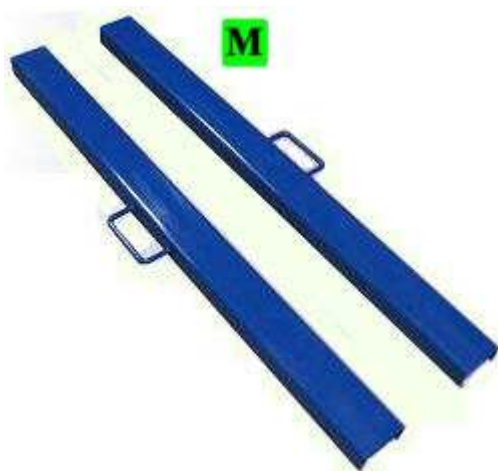

WASY spol. s r. o.
výroba, prodej a servis vah

Rooseveltova 99, 251 01 Říčany, tel.: 323 602 657, 323 601 891
wasy@ri.ipex.cz, www.wasy.cz, Česká republika

MOBILNÍ VÍCE ÚČELOVÁ VÁHY **MODEL XTRA**