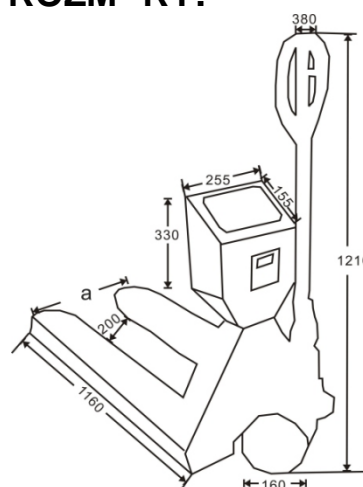

TSP Série paletový vozík

- **VYBAVENÍ:**
- Velký LCD displej, 52 mm vysoký
- Funkce: jednotky, brutto, tara, pam
- Baterie až do 60 hodin

- **ROZMĚRY:**

- **SPECIFIKACE**

MODEL	TSP I	TSP II
Displej	52 mm LCD	52 mm LCD
Kapacita	1 t	2 t
Rozlišení	1 kg	2 kg
Klávesnice	7 tlačítek	7 tlačítek
Provozní podmínky	0°C až + 40°C	0°C až + 40°C
Napájení	Nabíjecí baterie, AC adaptér	Nabíjecí baterie, AC adaptér