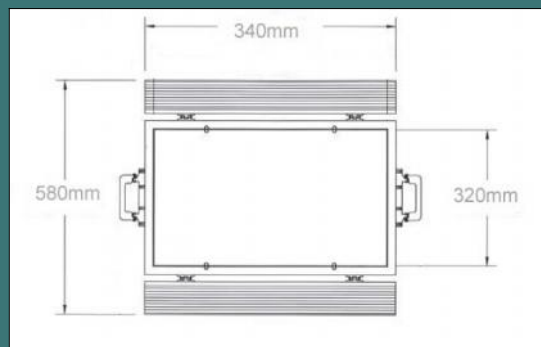

WASY, spol. s r. o.

ULTRA NÍZKÁ NÁPRAVOVÁ VÁHA

- ♦ Velmi nízký profil NÁPRAVOVÉ VÁHY jen 16mm vysoký.
- ♦ Kapacita až 5 t kompletně s 2 nájezdy.
- ♦ Rozměr VWAP5 340mm x 320mm x 16mm (včetně nájezdů)
- ♦ Konstrukce z odlehčeného materiálu
 - ♦ Hmotnost jen 7.2kg
 - ♦ Hmotnost včetně nájezdů 9.3kg.

KAPACITA: AŽ 5 TUN NA JEDNU PLOŠINU
PEVNOSTNÍ HLINÍKOVÁ SLITINA
STATICKÁ ODCHYLKA: 0.25% NA AUTO
DYNAMICKÁ ODCHYLKA: +/- 1% NA AUTO
OVERLOAD CAPACITY: 200% FULL SCALE
VSTUP/VÝSTUP RESISTANCE: 560 ohms +/- 50 ohms
VÝSTUP: 0.6 TO 1.0 Mv/v
NAPÁJENÍ: 5 DO 24 VDC
STABILITA: 0.5% VÁHA/ROK
GROUND LEVEL REQUIREMENTS: <5mm WITHIN 0-4m
PROVOZNÍ PODMÍNKY: -10 AŽ +50 C