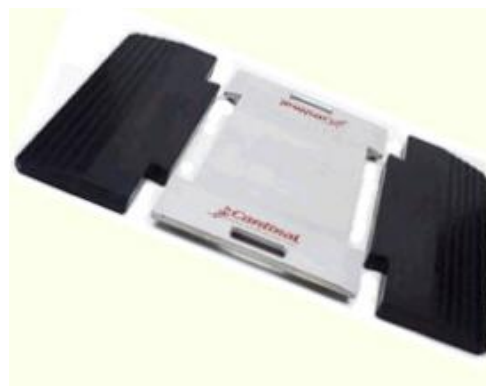

Váživost: 20 000 kg

Dle: 10 kg

Přizpůsobení nájezdu

Bezpečnost při zatížení: 150%

Statické vážení

Vystavení kalibračního protokolu

CWL-40 with rubber ramps shown here with optional 210 indicator with 2XXBATKIT and P150 battery-operated tape printer.