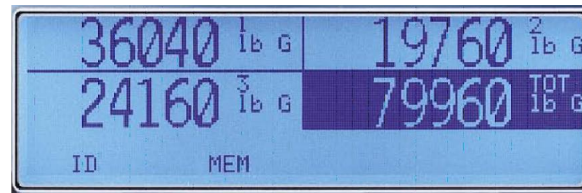

WASY spol. s r. o.
výroba, prodej a servis vah

Rooseveltova 99, 251 01 Říčany, tel.: 323 602 657, 323 601 891
wasy@ri.ipex.cz, www.wasy.cz, Česká republika

INDIKÁTOR CARDINAL 225

Cardinal.
Cardinal Scale Manufacturing Co.

CERTIFIKACE

ISO 9001 Certified

- 200 ID ísel
- Grafický displej osv tlený
- Až 14 sníma zatížení
- INFRA PORT
- A / N klávesnice
- 8 vstup / 16 výstup
- Ethernet
- Allen Bradley
- USB port
- Dávkování
- Po ítání kus
- Toleran ní program
- Dvojí rozsah
- IP 66
- 3 x RS232, 1 RS232/20mA
- Analogový výstup
- Allen Bradley